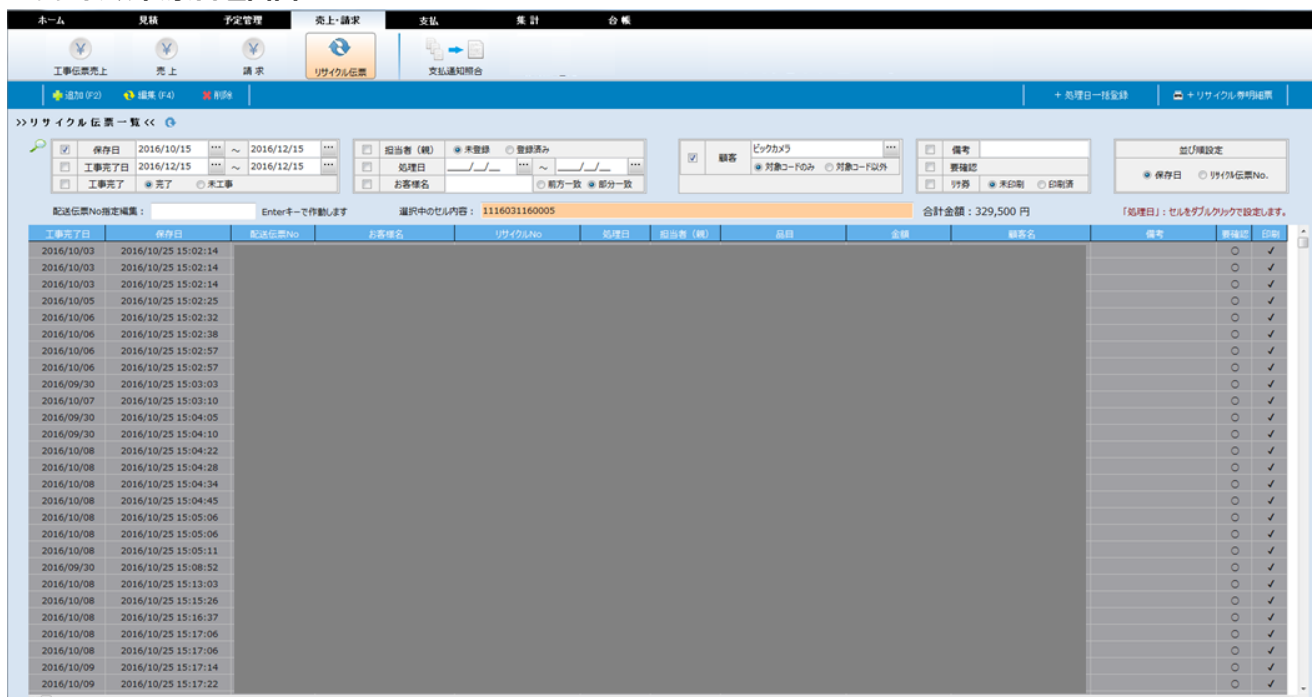

winBe 電気工事（エアコン取付・アンテナ工事）システム

量販店等の電気工事協会社様用システムのパッケージソフトウェア

画面一例

▼支払通知照合（ビックカメラ用）

▼リサイクル伝票管理画面

▼工事伝票売上画面

工事伝票売上入力
重要クリア
保存(F5)

工事完了日 2016/11/18