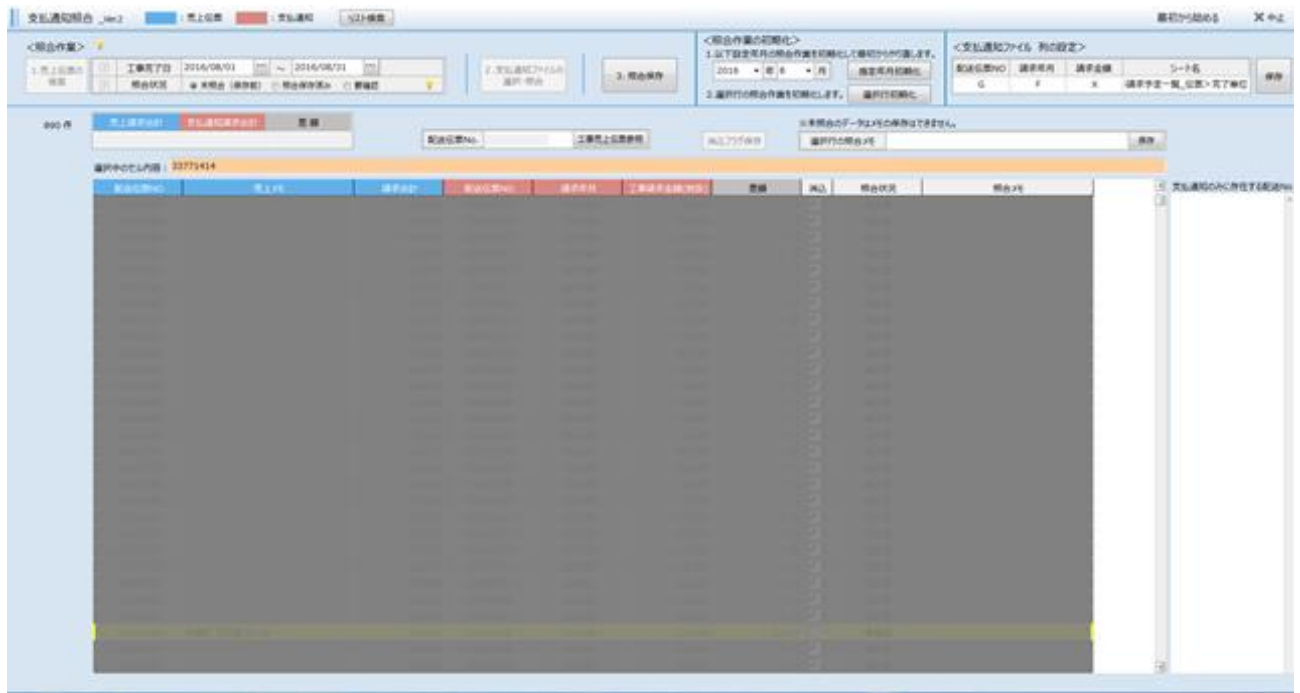

winBe 電気工事（エアコン取付・アンテナ工事）システム

量販店等の電気工事協会社様用システムのパッケージソフトウェア

画面一例

▼支払通知照合（ビックカメラ用）

▼リサイクル伝票管理画面

▼工事伝票売上画面

工事伝票売上入力
重要クリア
保存(F5)

工事完了日 2016/11/18